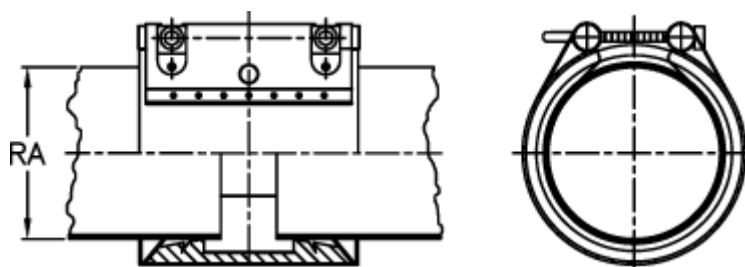

Varenummer: 025838440182
Beskrivelse: Norma Connect Kobling
FLEX E W2 Ø=182,0 NBR, 23,5 bar

Mål

Note = Kontakt os for yderligere informationer.

RA = 182.0